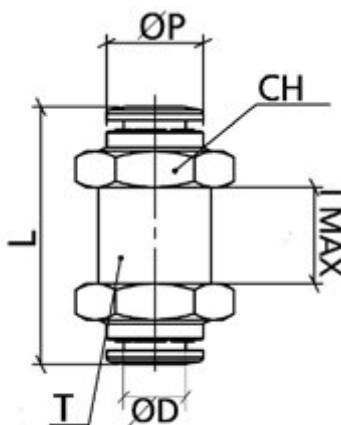

Varenummer: 589OTRMM1000

Beskrivelse: Metal Push-in fitting, Ø10 / M20x1, Skotgennemføring
Type: OTRMM1000, forniklet messing

Mål

CH = 24

I-max = -

L = 43

T = M20x1

Vægt = 70

ØC = 16

ØD = 10